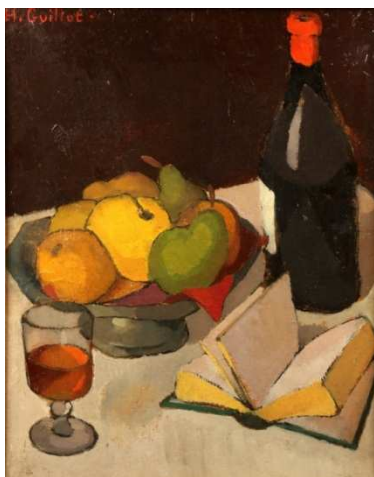

Il expose ainsi dès 1920 au Salon d'Automne, aux côtés d'André Lhote, Ramiro Arrue, Félix Valloton, Louis Valtat, ou encore Maurice Denis.

Ses œuvres, et principalement ses huiles, reflètent une forte influence de ces artistes renommés. Mais elles ont leur propre esthétique. Une esthétique construite au fil de ses nombreux voyages à travers la France entière : Vernon, avec son célèbre pont qu'il peint à diverses reprises, Honfleur, Paris, le Midi et ses villages perchés (Auribeau) etc.

CHAYETTE & CHEVAL

COMMISSAIRES-PRISEURS ASSOCIÉS

SÉLECTION VISUELS :

LOT 40

Henri GUILLOT, *Nature morte à la bouteille de vin*, huile sur panneau, signée en haut à gauche, 48 x 37 cm. Encadrée

LOT 33

Henri GUILLOT, *Le chemin arboré*, Huile sur panneau, traces de tampon de signature en bas à gauche, 39 ,5 x 31 cm. Encadrée